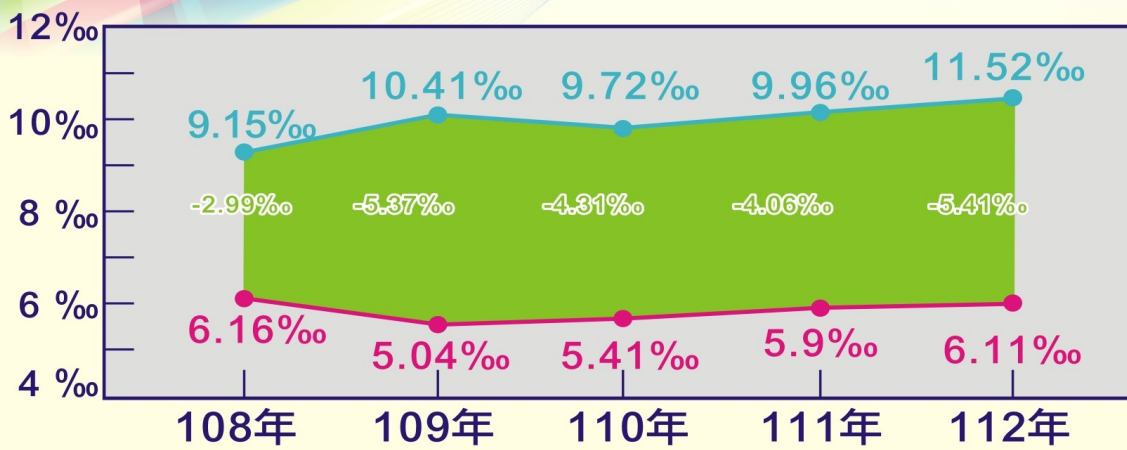

# 壯圍鄉粗出生率&粗死亡率(108~112年)

Crude birth rate & Crude death rate, Jhuangwei Township, (2019~2023)

粗出生率  
Crude birth rate

粗死亡率  
Crude death rate

自然增加率  
Natural increase rate